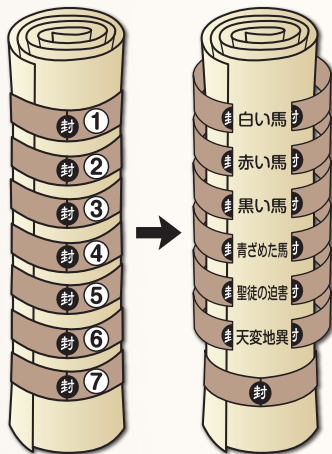

# 聖書通読

## 黙示録:裁き(災い)の図

「怖い」「難しい」の代名詞のような黙示録。図解で少しでも理解が促進されますように！

黙示録 5〜8章 1〜5節

### <7つの封印>

白い馬：反キリストの登場

赤い馬：世界大戦

黒い馬：飢饉ききん

青ざめた馬：死病

聖徒の迫害：殉教

天変地異：大きな地震・暗闇

黙示録 15〜16章  
黙示録 8章 6節〜9章、11章 15節〜19節

### <7つの鉢>

- ① 悪性の腫れもの
- ② 海の完全な破壊
- ③ 水源の完全な破壊
- ④ 太陽の温度上昇
- ⑤ 第4の暗闇
- ⑥ ハルマゲドン会議
- ⑦ 天変地異

※解釈には諸説あります

提供：オメガ・ジャパン